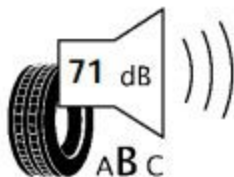

# ENERG

**FIRESTONE**

18033

165/65 R14 79T

C1

2020/740